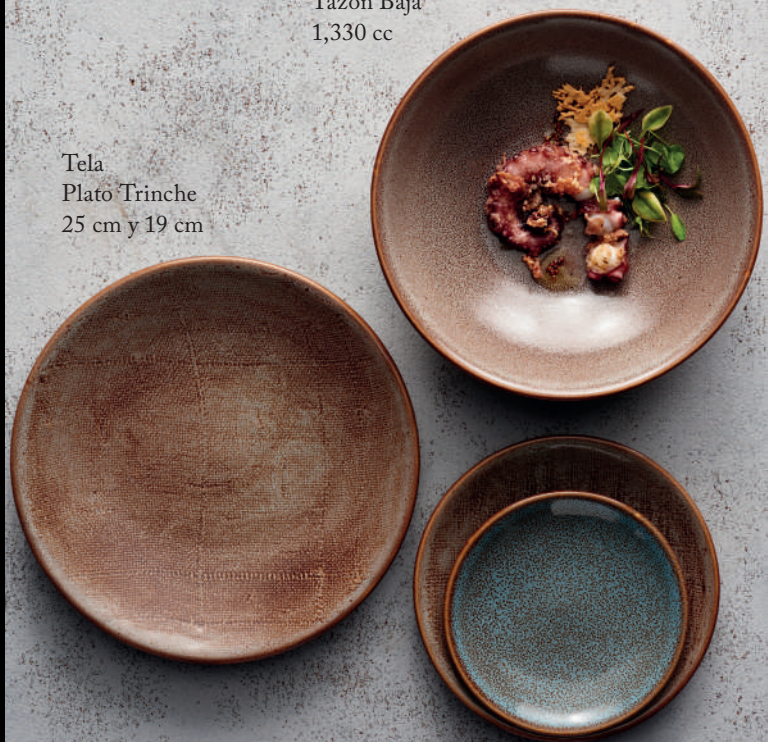

MOQ 600 piezas; en artículos y complementos de otras líneas.

La Tierra  
Plato Trínche  
27 cm, 23 cm y 13 cm

La Tierra  
Tarro Ontario  
345 cc

Tela  
Tazón Baja  
1,330 cc

Tela  
Plato Trínche  
25 cm y 19 cm

# Tacana

Plato Trinche OTB

8PTR3011TAAT3 30 cm

Plato Trinche

8PTC2711TAAT3 27 cm  
8PTC2311TAAT3 23 cm  
8PTC1911TAAT3 19 cm  
8PTC1511TAAT3 15 cm

Platón Oval 34

8PTN3411TAAT3 34 cm

Tazón Chico Panera 19