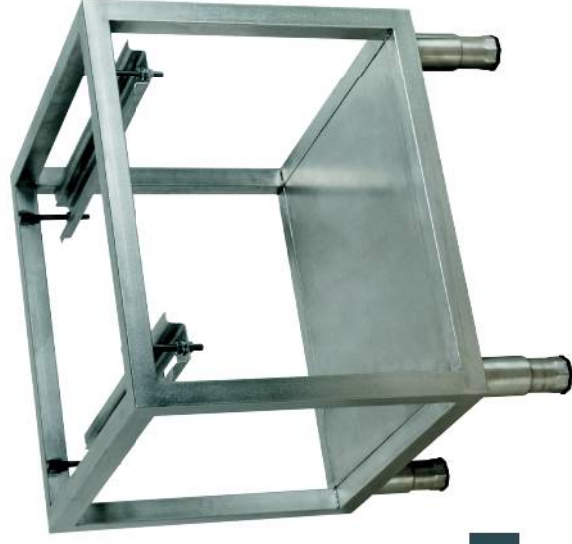

- SOPBAN 75 SOPORTE DE BANDEJAS HMB 75
- SOPBAN 110 SOPORTE DE BANDEJAS HMB 110
- SOPBAN 160 SOPORTE DE BANDEJAS HMB 160

MANAJE

PINZAS HORNO

PINZAS
BANDEJAS

BESUGUERA

JAULA

CACEROLA CON TAPA

TABLAS PARA AHUMAR

MESA HORNO

MODELO

- MESAHORNO 75 MESA P/HORNO HMB 75
- MESAHORNO 110 MESA P/HORNO HMB 110
- MESAHORNO 160 MESA P/HORNO HMB 160

MANAJE

CHAROLAS

PLATO DE GRANITO SOPORTE
MADERAMADERA

HORNO MIBRASA PORTATIL

Modelo: HIBACHI parrilla portátil