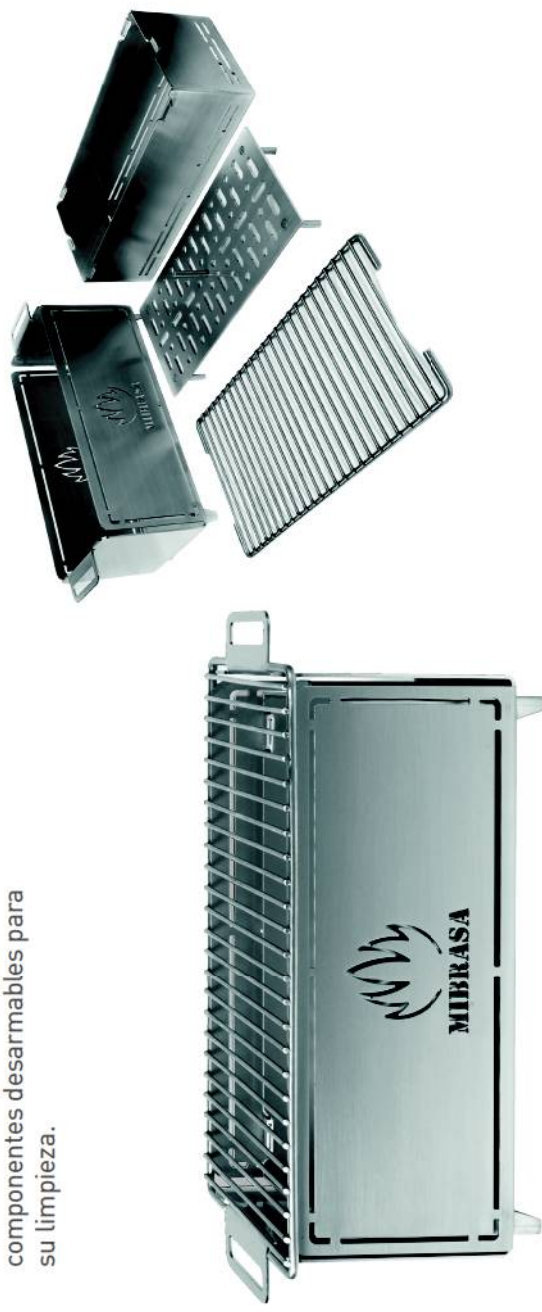

- SOPBAN 75 SOPORTE DE BANDEJAS HMB 75
- SOPBAN 110 SOPORTE DE BANDEJAS HMB 110
- SOPBAN 160 SOPORTE DE BANDEJAS HMB 160

MANAJE

PINZAS HORNO

PINZAS
BANDEJAS

BESUGUERA

JAULA

CACEROLA CON TAPA

TABLAS PARA AHUMAR

MESA HORNO

MODELO

- MESAHORNO 75 MESA P/HORNO HMB 75
- MESAHORNO 110 MESA P/HORNO HMB 110
- MESAHORNO 160 MESA P/HORNO HMB 160

MANAJE

CHAROLAS

PLATO DE GRANITO SOPORTE
MADERAMADERA

HORNO MIBRASA PORTATIL

Modelo: HIBACHI parrilla portátil

» Fabricado en acero inoxidable, componentes desarmables para su limpieza.

» Incluye: Parrilla, rejilla para carbón, quemador y embellecedor.

ACCESORIOS OPCIONALES

PINZAS BAMBOO
HIBACHI

PINCHO INOX
HIBACHI